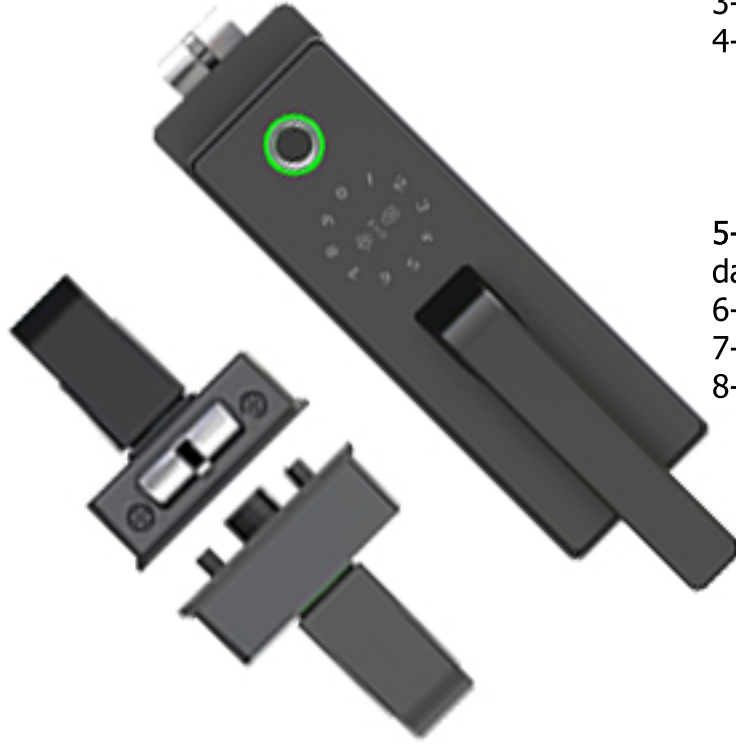

Ölçüler

Yüzey ölçüleri: 360mm x 78mm

Gövde ölçüleri: 388mm x 30mm

NKS-C AKILLI KİLİT

ÜRÜN DETAYLARI

Teknik Özellikler

- 1- Tuya, Smart life vb. uygulamalar üzerinden uzaktan kontrol sağlama,
- 2- Akıllı ev sistemlerine uygun otomasyon oluşturma,
- 3- Kapı açılır yönüne uyumlu çift yönlü kol,
- 4- Pili tasarruflu kullanarak çok uzun süre kullanım,
 - a- Pil bitmeden önce sizi hem telefondan hemde kendi sesi ile uyarma,
 - b- Pilin bitmesi durumunda dışarıdan kolayca kablo ile güç iletilerek açılabilme,
- 5- İç ve dış taraf içinde dört taraflı conta ile suya dayanıklılık,
- 6- Her bir giriş için bildirim,
- 7- Alarm sistemi imkânı sağlar.
- 8- Emniyetli Giriş Alternatifleri
 - a- Parmak izli giriş teknolojisi
 - b- Anahtar ile giriş
 - c- Dokunmatik şifre ile giriş
 - d- IC kart ile giriş
 - e- Uzaktan Şifreli kod ile giriş.

Miktar

İçindekiler

2	Anahtar
2	Kart
1	Kilit karşılığı
1	Plastik karşılık altlığı
1	Kullanım kılavuzu
1	Montaj şablonu
4	Kalem pil
2	Civata
2	Somun
1	Özel ölçü kol demiri

Wi-Fi

ANAHTAR

ŞİFRE

PARMAK İZİ

KART